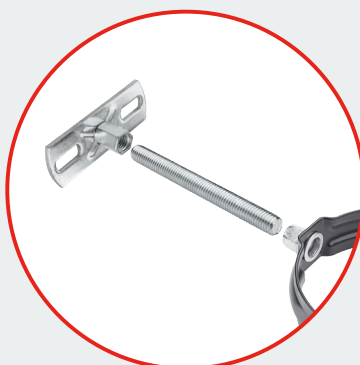

## VÝHODY NA PRVNÍ POHLED

- Nerezový šroub  
Pro delší životnost
- Jednodušší montáž  
Pomocí TORX
- Dostupná ve všech  
materiálech
- Barevnost podle  
vzorkovnice KJG
- Pro rozměr okapového systému  
60, 80, 100, 120, 150 mm

## DOSTUPNÉ Z MATERIÁLŮ:

- Pozink
- Pozink lakovaný
- Hliník
- Hliník lakovaný
- Hliník lakovaný W.15
- Titan-zinek
- Měď
- Nerez

**OBJÍMKA M10**  
NEREZOVÝ ŠROUB M6x20  
(Pozink, Titan-zinek, Měď)

**OBJÍMKA M10**  
NEREZOVÝ ŠROUB M8x30  
(Hliník, Nerez)

**OBJÍMKA M10**  
S KRYTKOU, ŠROUBEM  
TORX A PVC HMOŽDINKOU

**OBJÍMKA M10**  
S MONTÁŽNÍ PLATNOU, ZÁVITOVÁ TYČ  
K PŘÍMEMU UCHYCENÍ

**OBJÍMKA M10**  
S PVC IZOLAČNÍ  
HMOŽDINKOU