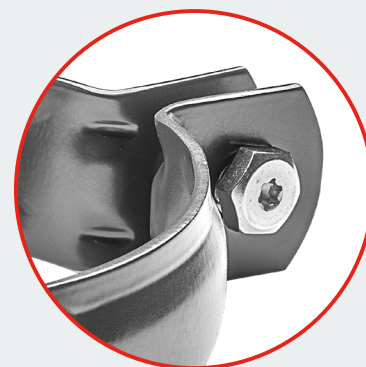

## VÝHODY NA PRVNÍ POHLED

- Nerezový šroub  
Pro delší životnost
- Jednodušší montáž  
Pomocí TORX
- Dostupná ve všech  
materiálech
- Barevnost podle  
vzorkovnice KJG
- Pro rozměr okapového systému  
60, 80, 100, 120, 150 mm

## DOSTUPNÉ Z MATERIÁLŮ:

- Pozink
- Pozink lakovaný
- Hliník
- Hliník lakovaný
- Hliník lakovaný W.15
- Titan-zinek
- Měď
- Nerez

**OBJÍMKA M10**  
NEREZOVÝ ŠROUB M6x20  
(Pozink, Titan-zinek, Měď)

**OBJÍMKA M10**  
NEREZOVÝ ŠROUB M8x30  
(Hliník, Nerez)

**OBJÍMKA M10**  
S KRYTKOU, ŠROUBEM  
TORX A PVC HMOŽDINKOU

**OBJÍMKA M10**  
S MONTÁŽNÍ PLATNOU, ZÁVITOVÁ TYČ  
K PŘÍMEMU UCHYCENÍ

**OBJÍMKA M10**  
S PVC IZOLAČNÍ  
HMOŽDINKOU