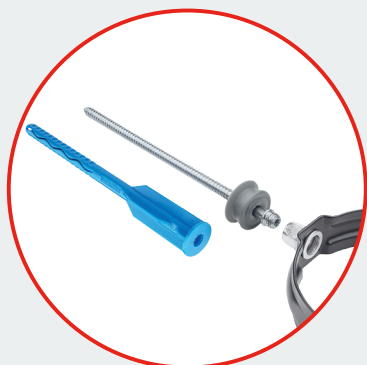

## VÝHODY NA PRVNÍ POHLED

- Nerezový šroub  
Pro delší životnost
- Jednodušší montáž  
Pomocí TORX
- Dostupná ve všech  
materiálech
- Barevnost podle  
vzorkovnice KJG
- Pro rozměr okapového systému  
60, 80, 100, 120, 150 mm

## DOSTUPNÉ Z MATERIÁLŮ:

- Pozink
- Pozink lakovaný
- Hliník
- Hliník lakovaný
- Hliník lakovaný W.15
- Titan-zinek
- Měď
- Nerez

**OBJÍMKA M10**  
NEREZOVÝ ŠROUB M6x20  
(Pozink, Titan-zinek, Měď)

**OBJÍMKA M10**  
NEREZOVÝ ŠROUB M8x30  
(Hliník, Nerez)

**OBJÍMKA M10**  
S KRYTKOU, ŠROUBEM  
TORX A PVC HMOŽDINKOU

**OBJÍMKA M10**  
S MONTÁŽNÍ PLATNOU, ZÁVITOVÁ TYČ  
K PŘÍMEMU UCHYCENÍ

**OBJÍMKA M10**  
S PVC IZOLAČNÍ  
HMOŽDINKOU